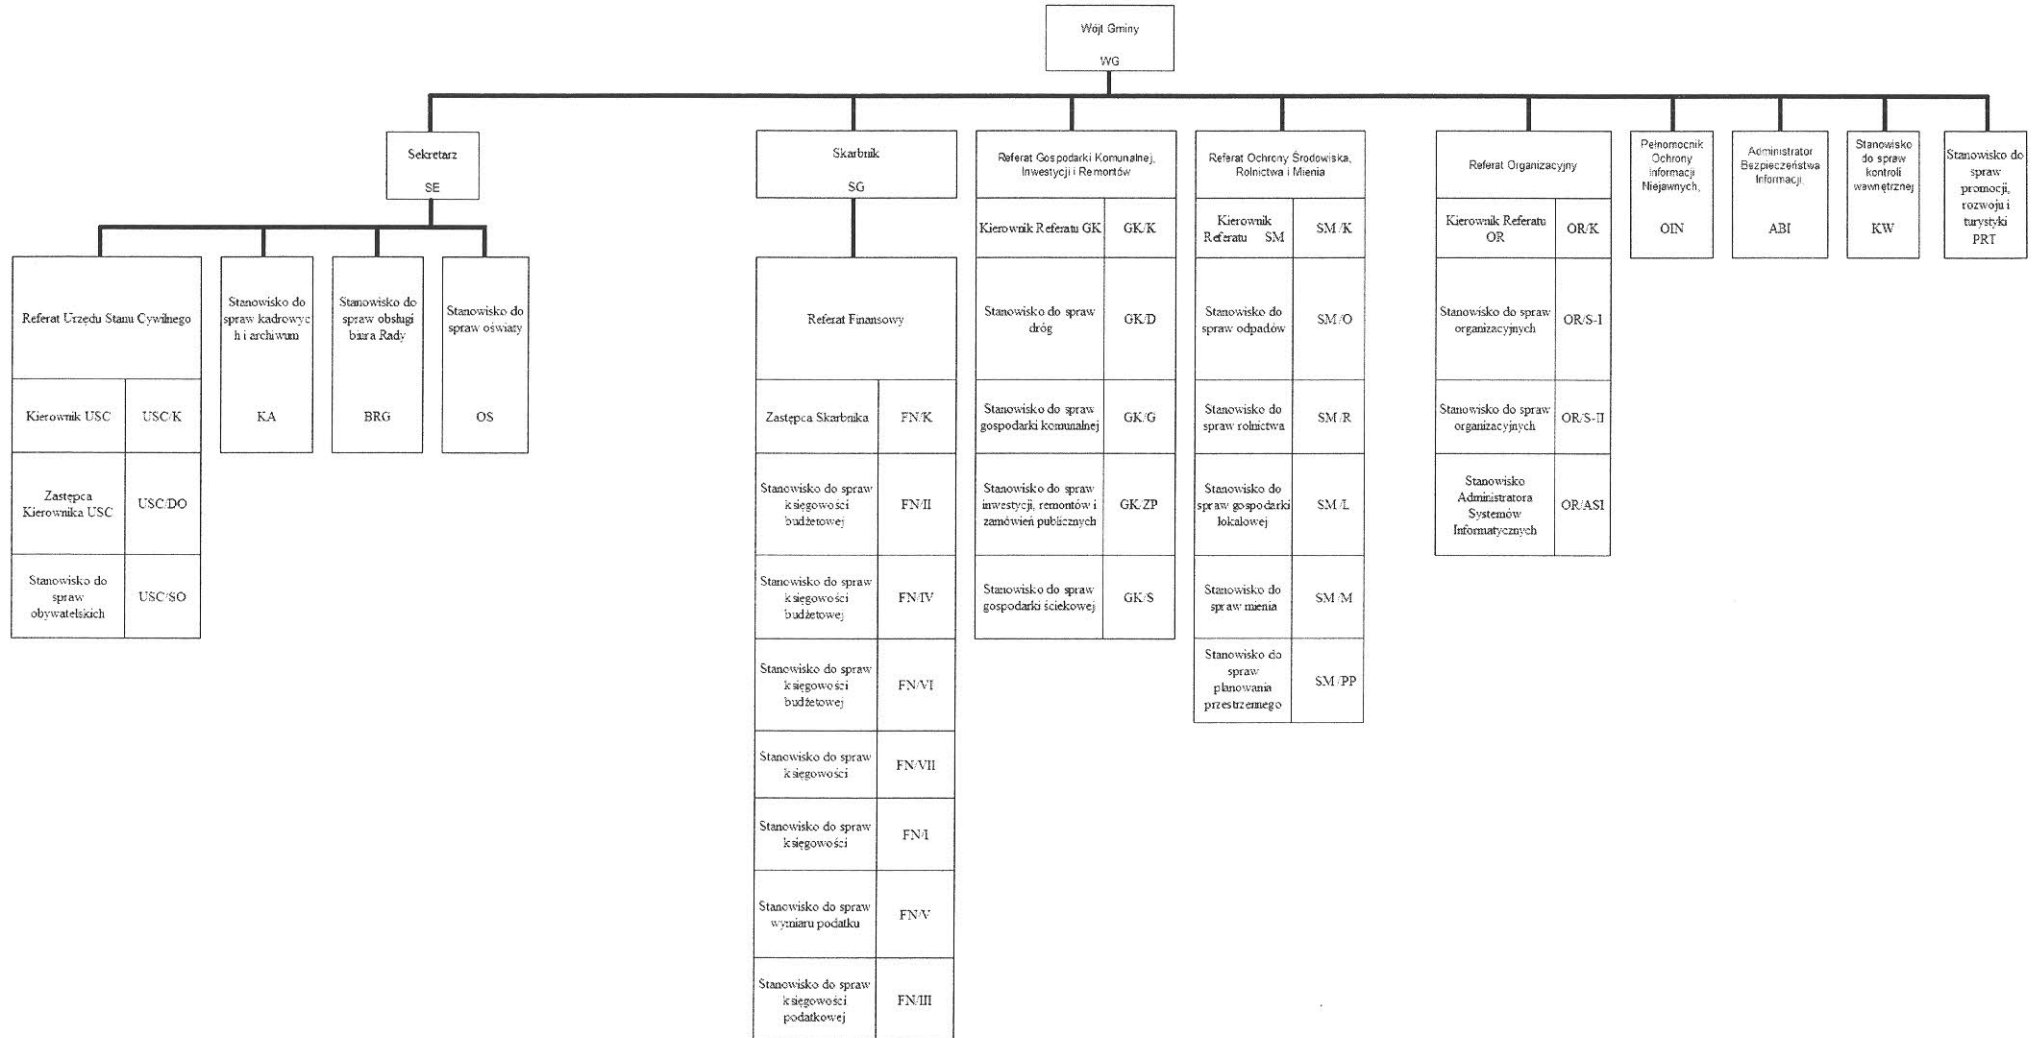

Schemat struktury organizacyjnej Urzędu Gminy Hażlach

z up. Wójta  
*Wanda Sojka*  
Wanda Sojka  
Sekretarz Gminy