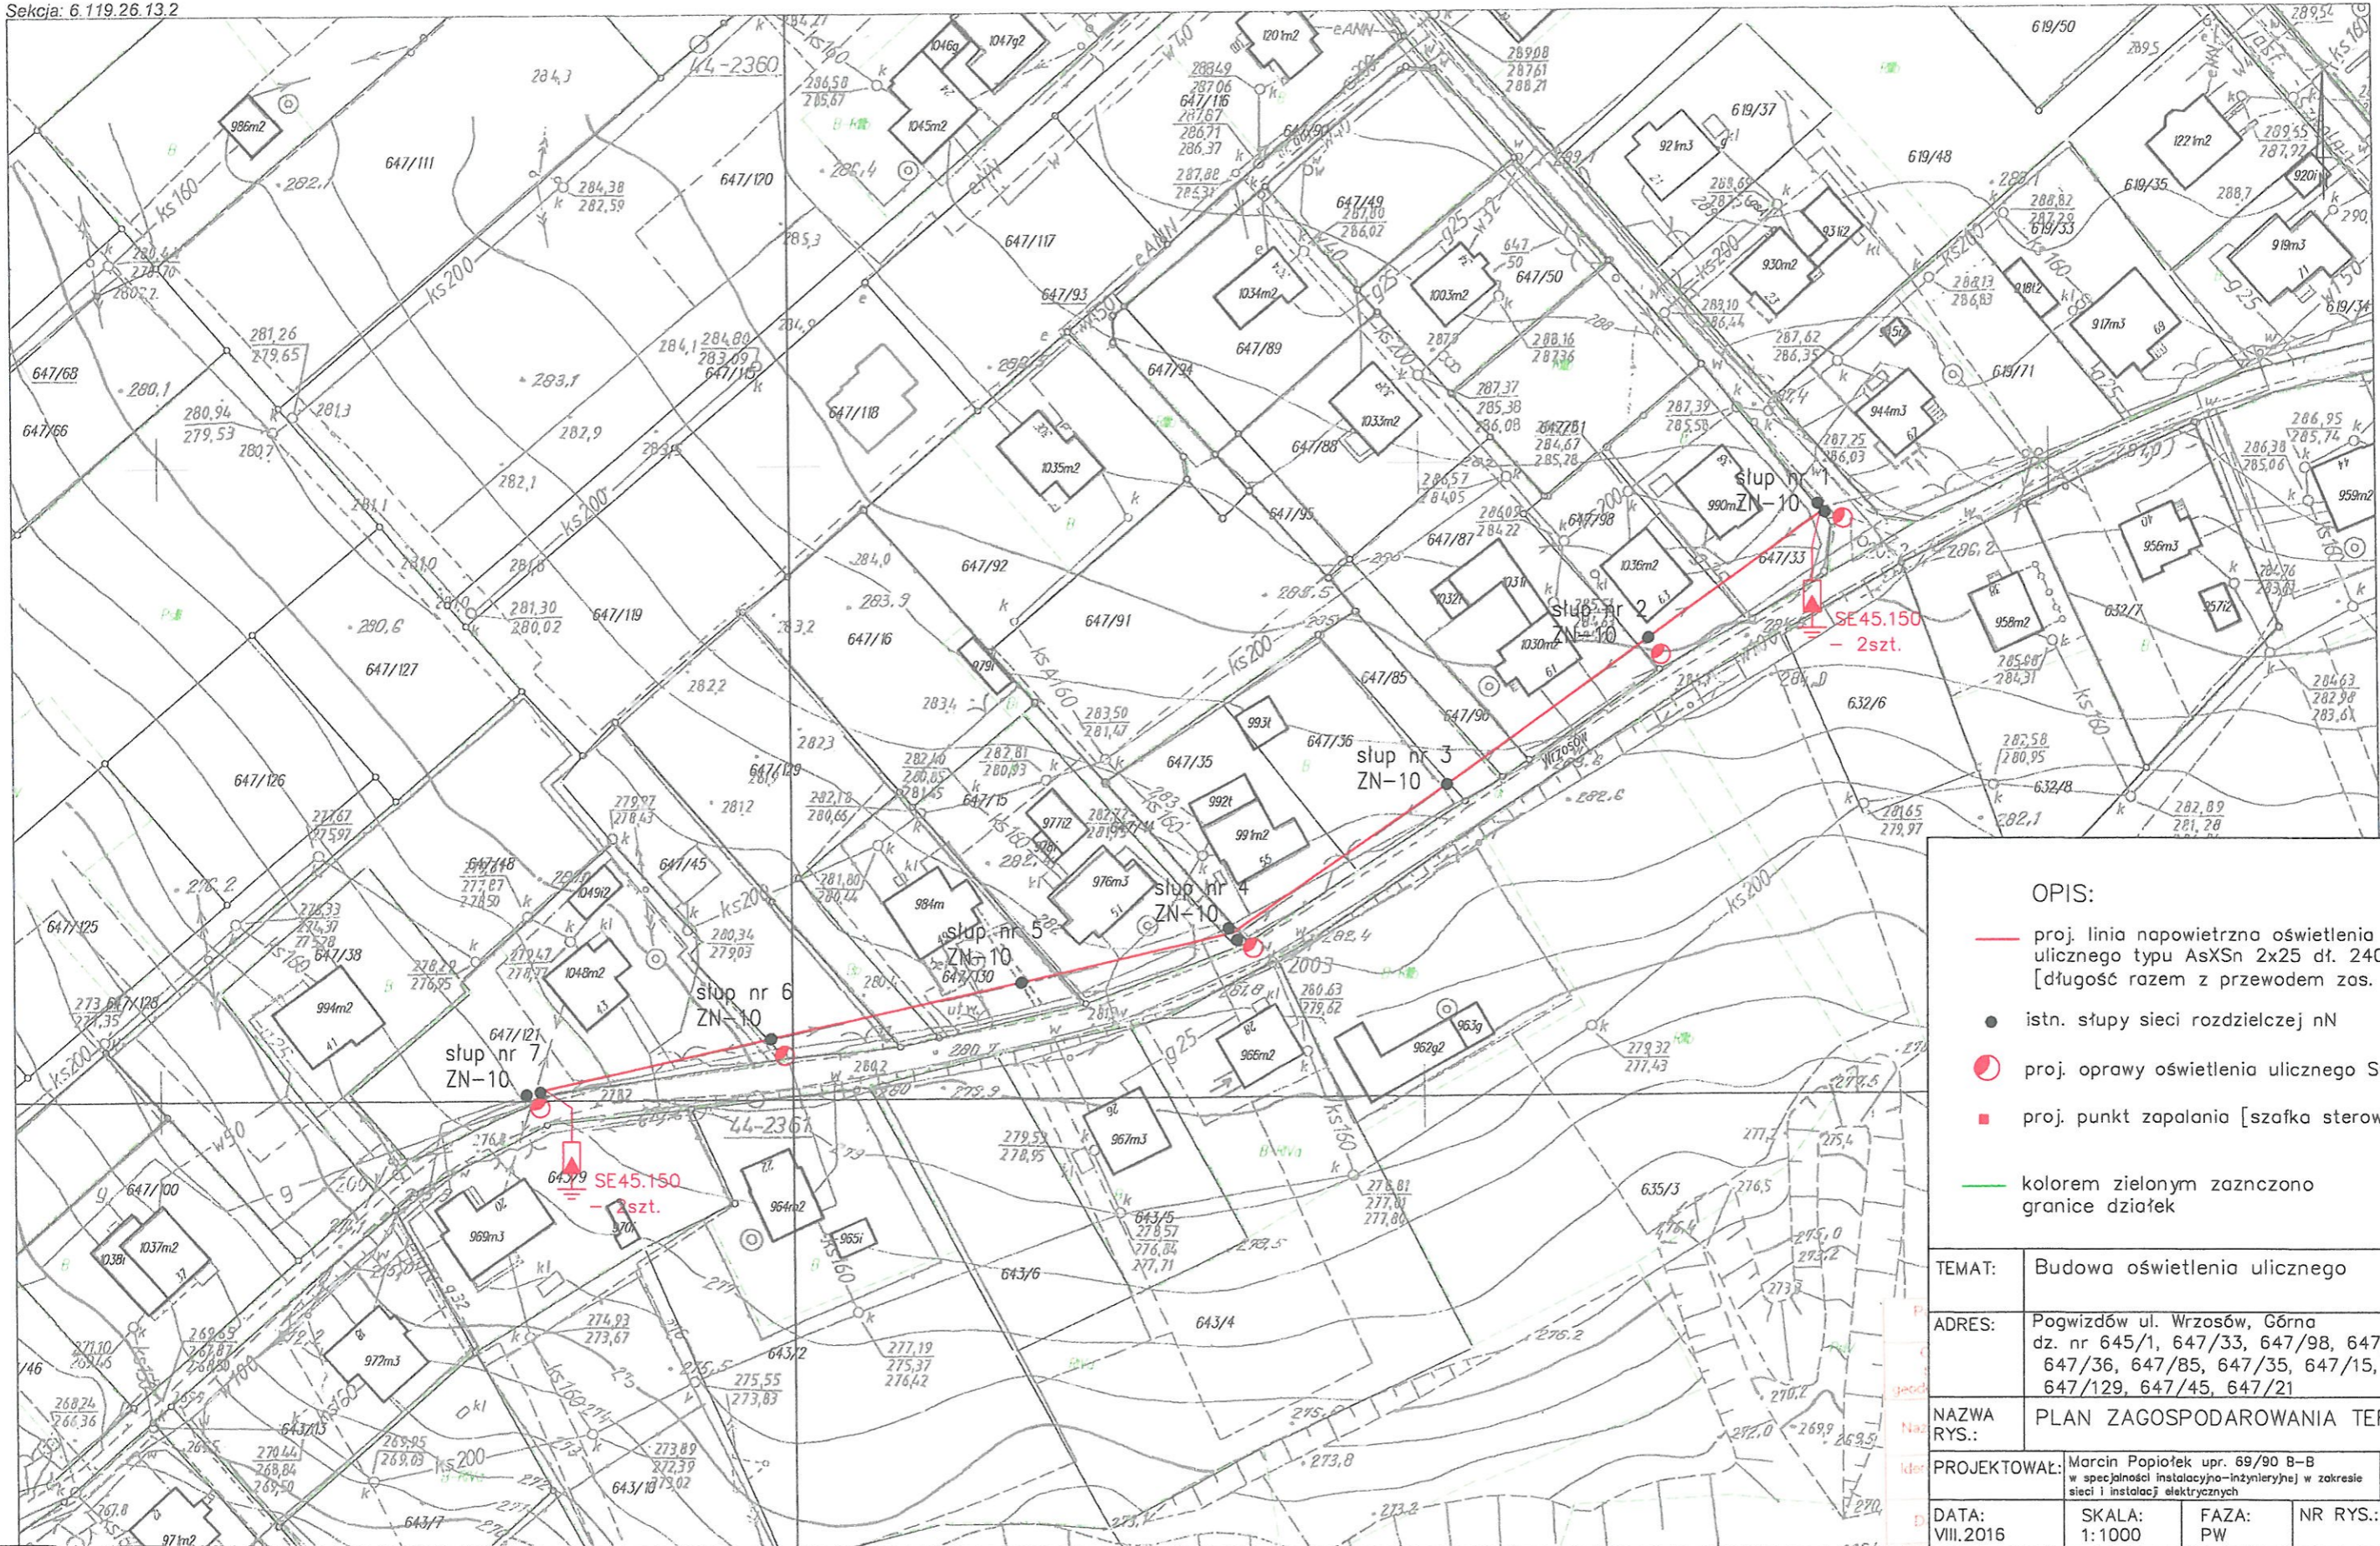

TEMAT:	Budowa oświetlenia ulicznego		
ADRES:	Pogwizdów ul. Wrzosów, Górna dz. nr 645/1, 647/33, 647/98, 647/87, 647/96, 647/36, 647/85, 647/35, 647/15, 647/130, 647/129, 647/45, 647/21		
NAZWA RYS.:	SCHEMAT IDEOWY		
PROJEKTOWAŁ:	Marcin Popiołek upr. 69/90 B-B w specjalności instalacyjno-inżynieryjnej w zakresie sieci i instalacji elektrycznych		
DATA: VIII.2016	SKALA: 1:1000	FAZA: PW	NR RYS.: 2

Nr kancelaryjny: WGD.6642.1-3541/2016
 Obręb: Hażlach
 Nr działki: 647/121 i inne
 Sekcja: 6.119.26.13.2

Mapa zasadnicza

Skala 1 : 1000

Województwo: śląskie
 Powiat: cieszyński
 Jednostka ewidencyjna: Pogwizdów

OPIS:

- proj. linia napowietrzna oświetlenia ulicznego typu AsXSn 2x25 dł. 240m [długość razem z przewodem zas. PZ]
- istn. słupy sieci rozdzielczej nN
- proj. oprawy oświetlenia ulicznego SGS102
- proj. punkt zapalania [szafka sterownicza]
- kolorem zielonym zaznaczono granice działek