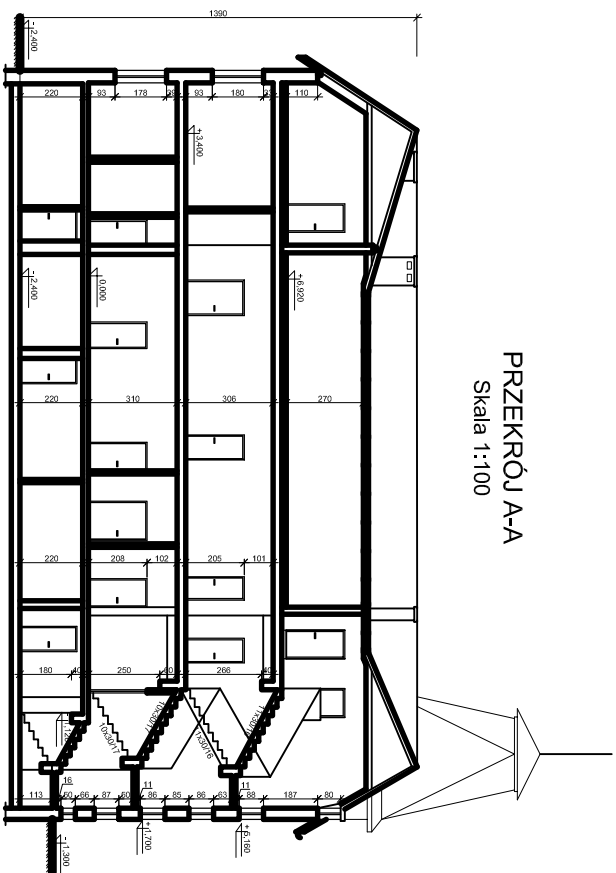

PRZEKROJ A-A
Skala 1:100

Inwestor:		BUDMAR 43254 Warszawa, ul. Sosnowska 96	
Temat:		GIMNA HAZLAGH, ul. Główna 57, 43-419 HŻŁĄDŃ	
Nazwa projektu:		PRZEKROJ A-A	
Projektant:		BUREAU ARCHITECTONICZNE	
Data projektu:		2018	
Lp. kolumny:		5	