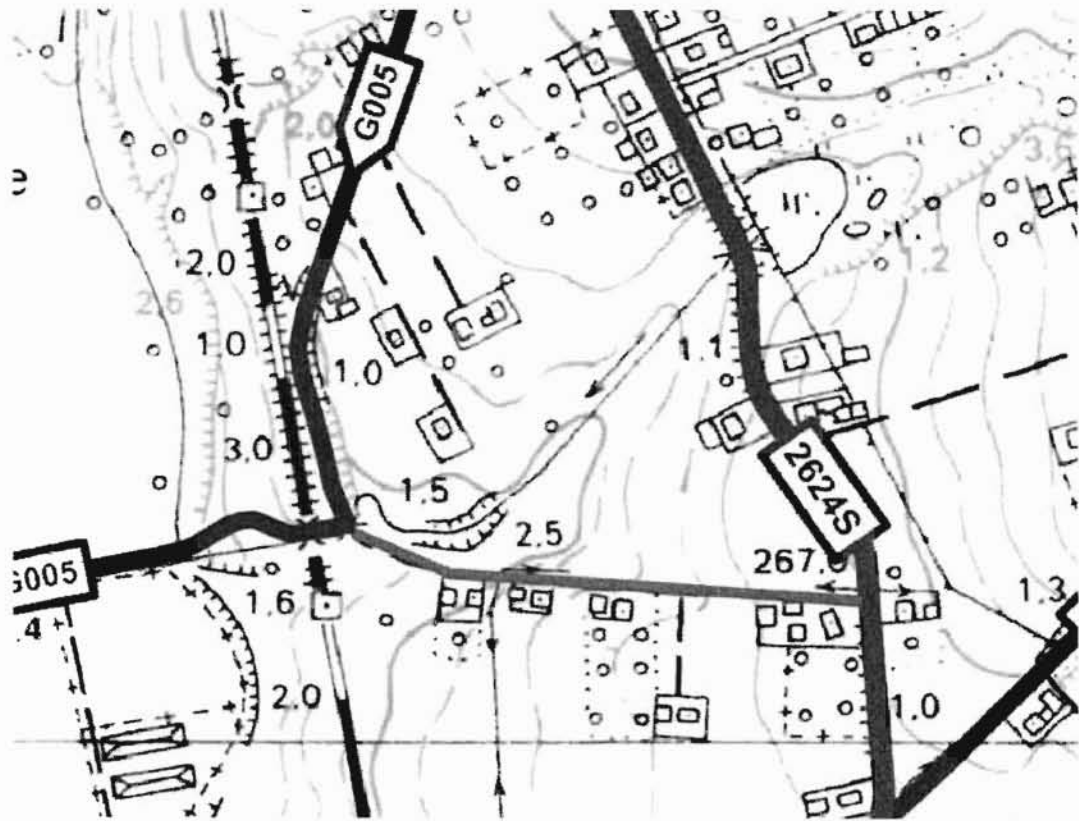

L.p.	numer drogi	Nazwa miejscowości	Opis przebiegu drogi
1	637148 S	Brzezówka	▶(# DG 637063S-ul.Ogrodowa); ul.Sadowa (cała); ◀(# DG 637147S-ul. Dębowa)
2	637149 S	Pogwizdów	▶(# DP 2623S-ul.Katowicka); ul.Dworska (cała); ◀(# DG 637061S-ul. Myśliwska)
3	637150 S	Pogwizdów	▶(# DP 2624S-ul.Cieszyńska); ul.Krótką (cała); ◀(# DG 637005S-ul. Wierzbowa)
4	637151 S	Kończyce Wielkie	▶(# DG 637041S-ul.Prosta); ul.Truskawkowa (cała); ◀(# DG 637119S-ul. Sosnowa)

Załącznik Nr 2 do uchwały Nr
Rady Gminy Hażlach
z dnia 2019 r.

Sieć dróg gminnych

ulica Sadowa, Brzezówka

ulica Dworska, Pogwizdów

ulica Krótka, Pogwizdów

ulica Truskawkowa, Kończyce Wielkie