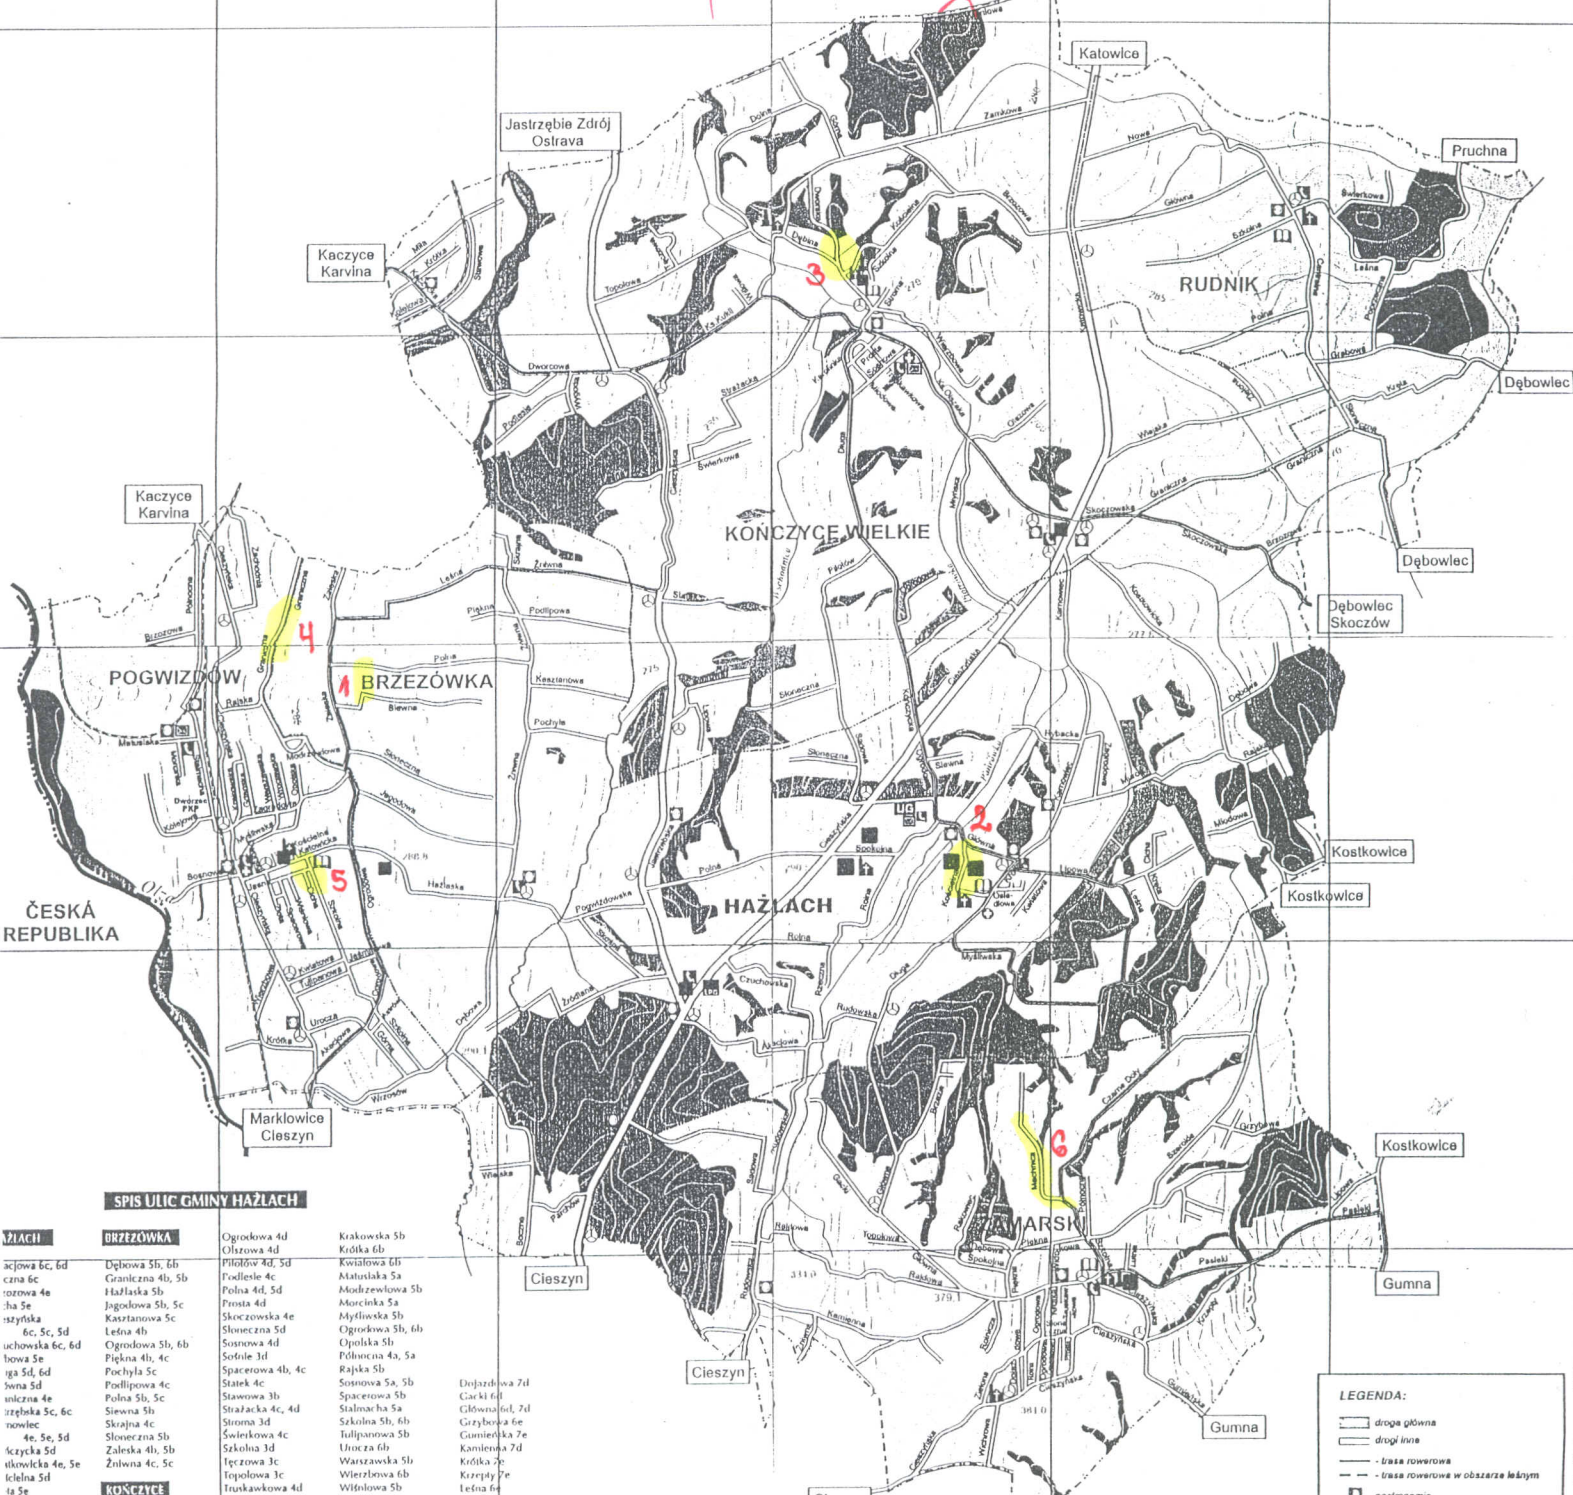

Gminy Hażlach

Lokalizacja dróg przewidzianych do remontu

SPIS ULIC GMINY HAŻLACH

HAŻLACH	BRZEZÓWKA	POGWIZDÓW	KOŃCZYCE WIELKIE	RUDNIK	ZAMARSKI
- Acjowa 6c, 6d - czna 6c - torzowa 4e - cha 5e - sztyńska 6c, 5c, 5d - uchowska 6c, 6d - howa 5e - iga 5d, 6d - wna 5d - iniczna 4e - rzęska 5c, 6c - nowiec 4e, 5e, 5d - tkowicka 4e, 5e - icelna 5d - ika 5d - latowa 5d - na 5e, 6e - owa 5d, 5e - xlowa 5e - not 5e - slowska 6d, 6e - rodowa 5d - ielłowa 5d - ichów 6c - gwizdowska 5c - ina 5c, 5d - ina 5d, 5c/6c - okowska 6d - jska 5e - backa 5e - eczna 6d - dowa 5d - wna 5d - oczowska 4e - ofna 5c, 6c - nieczna 5d - skajna 5d - epka 6b, 6c - rodowa 5e	- Dębiowa 5f, 6b - Graniczna 4b, 5b - Hażłaska 5b, 5c - Jagosińska 5b, 5c - Kasztanowa 5c - Leśna 4b - Ogrodnowa 5b, 6b - Piękna 4b, 4c - Pochyla 5c - Podlipowa 5c - Polna 5b, 5c - Sierowa 5b - Skrajna 4c - Słoneczna 5b - Zaleska 4b, 5b - Złotowa 4c, 5c	- Ogrodnowa 4d - Ostrawa 4d - Piłnów 4d, 5d - Podleście 4c - Polna 4d, 5d - Prosta 4d - Skoczowska 4c - Słoneczna 5d - Sosnowa 4d - Sotela 3d - Spacerowa 4b, 4c - Starek 4c - Sławowa 3b - Stołeczna 4c, 4d - Stroma 3d - Świętkowa 4c - Szkolna 3d - Tęczywa 3c - Tęczyłowa 3c - Truskawkowa 4d - Wieleja 4e - Wierzbowa 3d, 4d - Willowa 3c - Wilniłowa 2d - Wygoda 4c - Zamkowa 3d - Zielona 4e - Złotowa 5c	- Krakowska 5b - Królik 6b - Kwiatowa 6b - Matusińska 5a - Modrzewiowa 5b - Mocznik 5a - Mysłowska 5b - Ogrodnowa 5b, 6b - Opolska 5b - Północna 4a, 5a - Rajka 5b - Sosnowa 5a, 5b - Spacerowa 5b - Stołeczna 5a - Szkolna 5b, 6b - Tulipanowa 5b - Urocz 6b - Waszawska 5b - Wierzbowa 6b - Witłowa 5b - Wrocławska 5b - Wronów 6b - Zachodnia 4b - Zagrodowa 5b - Złota 5b	- Centalna 3e, 4e - Główna 3e - Człobowa 4f - Kęga 4f - Leśna 3e, 3f - Nowa 3e - Polna 3e, 4e - Poprzeczna 3f - Słoneczna 4f - Szkolna 3e - Świętkowa 3f	- Dojazdowa 7d - Czaral 6d - Człobowia 7d - Grzybowska 6e - Gumieńska 7e - Kamieńska 7d - Królik 7e - Krzepki 7e - Leśna 6e - Ułpowa 4f - Lutnia 4f, 7e - Maculnia 6d - Ogrodnowa 7d - Ostojowa 7e - PATRIOT 6e, 6f, 7e - Piękna 4d, 6d - Poluchowa 7d - Północna 7e - Prosta 7e - Rajłowa 7d - Rakowiec 6d - Rolna 7e - Rolnicza 7d - Rudowska 7c, 6c, 6d - Sukowice 7e - Słoneczna 7e - Spokojna 7d - Szerokie 6e - Szkolna 6e, 7e - Tęczyłowa 6d - Truskawkowa 7e - Widokowa 7d/e, 6e - Zielona 7d

- 1- kaczanik pomiędzy ul. Siernej i Polnej - Brzezówka
- 2- ul. Kościelna - Hażlach
- 3- ul. Dębina - Kończyce Wielkie
- 4- ul. Graniczna - Pogwizdów
- 5- ul. Szkolna - Pogwizdów
- 6- ul. Machnica - Zamarski

LEGENDA:

- droga główna
- - - droga linowa
- - - trasa rowerowa
- - - trasa rowerowa w obszarze leśnym
- ☐ gastronomia
- ☉ ośrodek zdrowia
- ☐ szkoła
- ☐ stacja paliw
- ☐ obiekt zabytkowy
- ☐ kościół
- ☐ cmentarz
- ☐ poczta
- ☐ automaty Biletownicze ogólnodostępne
- ☐ przystanek autobusowy
- ☐ stacja Urzędu Gminy Hażlach
- ☐ tereny zielone
- warstwice prowadzone co 5 m

Opracował mapę: 42-200 graf. 42-200 43-300 Biuro Białe, ul. Partyzanów 44
e-mail: g.azh@poczta.onet.pl
telefon: (033) 811-18 w. 33, 811-59-25 w. 31
Luty 2004