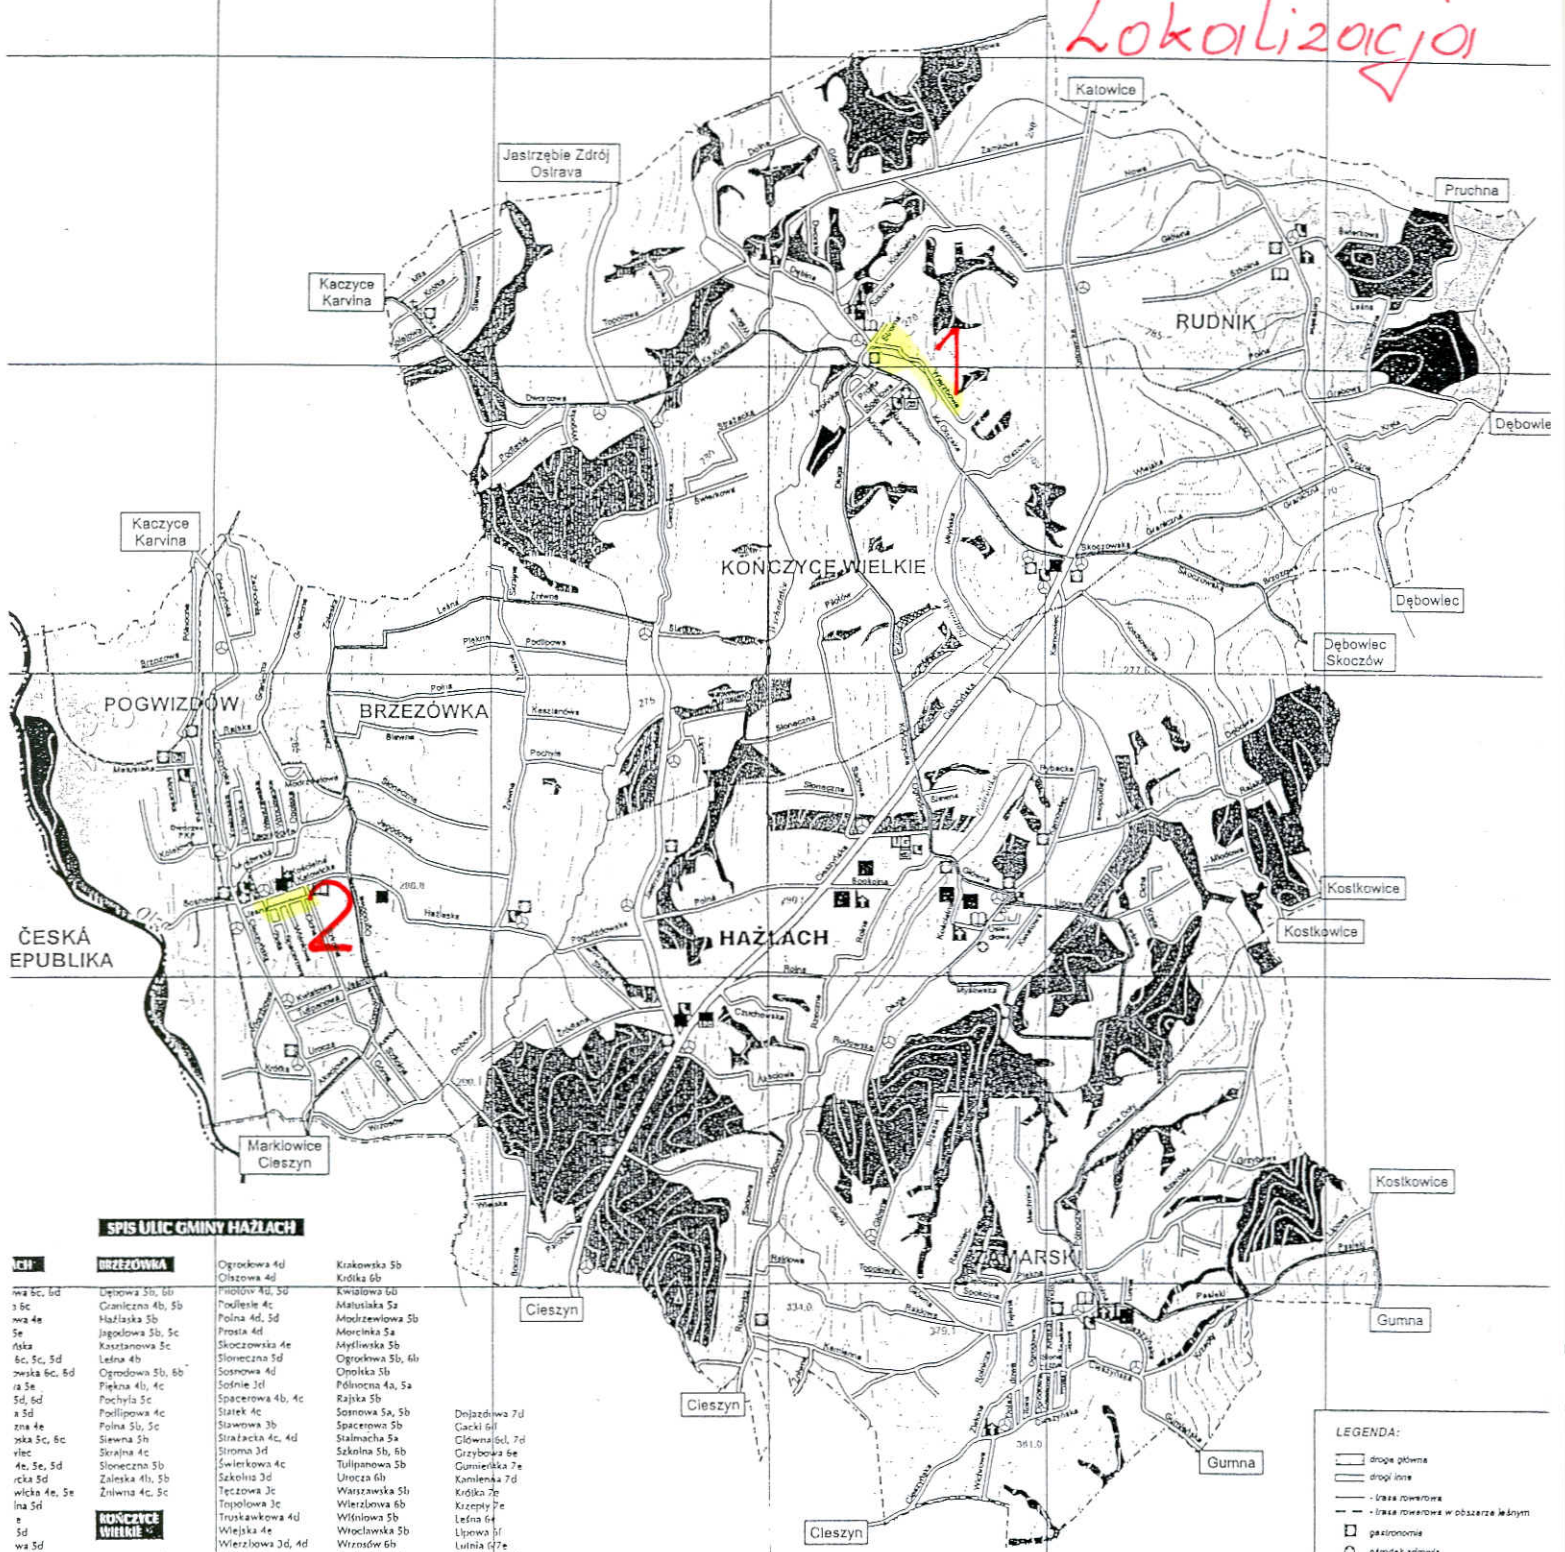

Plan Gminy Hażlach

Lokalizacja

SPIS ULIC GMINY HAŻLACH

UCH	BRZEZÓWKA	POGWIZDÓW	HAŻLACH	RUDNIK	PARSKI
wa 5c, 6d wa 4e 5e 6ka 6c, 5c, 5d owska 6c, 6d ra 5e 5d, 6d a 5d zna 4e ska 5c, 6c wlec 4e, 5e, 5d rcka 5d wicha 4e, 5e lna 5d e 5d wa 5d 1a, 6e 1, 5d, 5e wa 5e 3e ska 6d, 6e owa 5d owa 5d wa 5c owska 5c 5c, 3d 5d, 3c/6c ska 6d 5e wa 5e wa 6d a 5d 1, 5d owska 4e 1, 5c, 6c zna 5d a 5d 6b, 6c	Lipowa 5b, 6b Graniczna 4b, 5b Hażlaska 5b Jagodowa 5b, 5c Kasztanowa 5c Leśna 4b Ogrodowa 5b, 6b Piękna 4b, 4c Pochyła 5c Podlipowa 4c Polna 5b, 5c Siewna 5h Skrajna 4c Słoneczna 5b Zaleska 4b, 5b Żniwna 4c, 5c	Ogrodkowa 4d Olizowa 4d Piłotów 4d, 5d Podleśe 4c Polna 4d, 3d Prosta 4d Słoczońska 4e Słoneczna 5d Sosnowa 4d Sośnie 3d Spacerowa 4b, 4c Starek 4c Stawowa 3b Strachta 4c, 4d Stroma 3d Świętokwa 4c Szkolna 3d Tęczowa 3c Topolowa 3c Truskawkowa 4d Wielejska 4e Wierzbowa 3d, 4d Willowa 2c Wilniłowa 3d Wygoda 4c Zamkowa 3d Zielona 4e Zwłotowa 5c	Kwiatkowska 5b Kwidka 6b Kwiatowa 6d Malusińska 5a Młodziewiowa 5b Mrociska 5a Mylwińska 5b Ogrodkowa 5b, 6b Opolska 5b Północna 4a, 5a Rajka 5b Sosnowa 5a, 5b Spacerowa 5b Stalmacha 5a Szkolna 5b, 6b Tullipanowa 5b Unieja 6b Warszawska 5b Wierzbowa 6b Witniłowa 5b Wrocławska 5b Wzrostów 6b Zachodnia 4b Zagrodowa 5b Złota 5b	Centalna 3e, 4e Główna 3e Grabowa 4f Kieło 4f Leśna 3e, 3f Nowa 3e Polna 3e, 4e Poprzeczna 3f Słoneczna 4f Szkolna 3e Świerkowa 3f	Brezin 6d Cieszyńska 7d, 7e

LEGENDA:

- droga główna
- droga inna
- droga rowerowa
- droga rowerowa w obszarze Miastem
- stacja gazowa
- ośrodek zdrowia
- szkoła
- stacja pociągowa
- przystanek autobusowy
- automaty telefoniczne ogólnodostępne
- przystanek autobusowy
- siedziba Urzędu Gminy Hażlach
- stacja kolejowa
- stacja kolejowa

Skala: 1:50 000
Data: 2010 r.
Autor: [...]