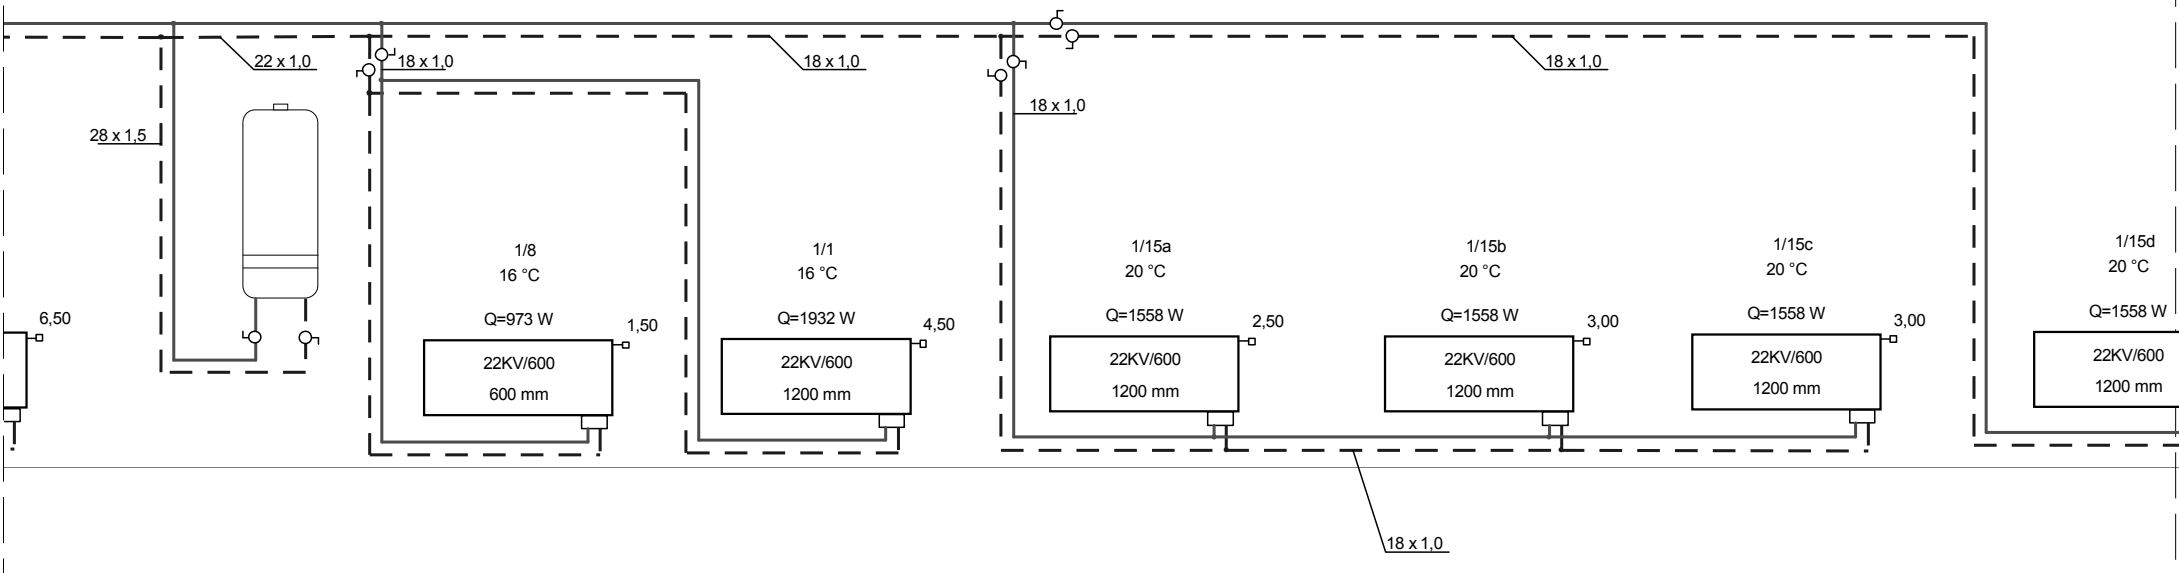

1:1

Instal-term 4.5 V4.53. Projekt: "DOM KULTURY Pogwizdów.isb", ark.robczy: "Rozwinięcie", skala: 1 : 60, strona: 2:1 (2)

3:1

Instal-term 4.5 V4.53. Projekt: "DOM KULTURY Pogwizdów.isb", ark.robczy: "Rozwinięcie", skala: 1 : 60, strona: 3:1 (3)