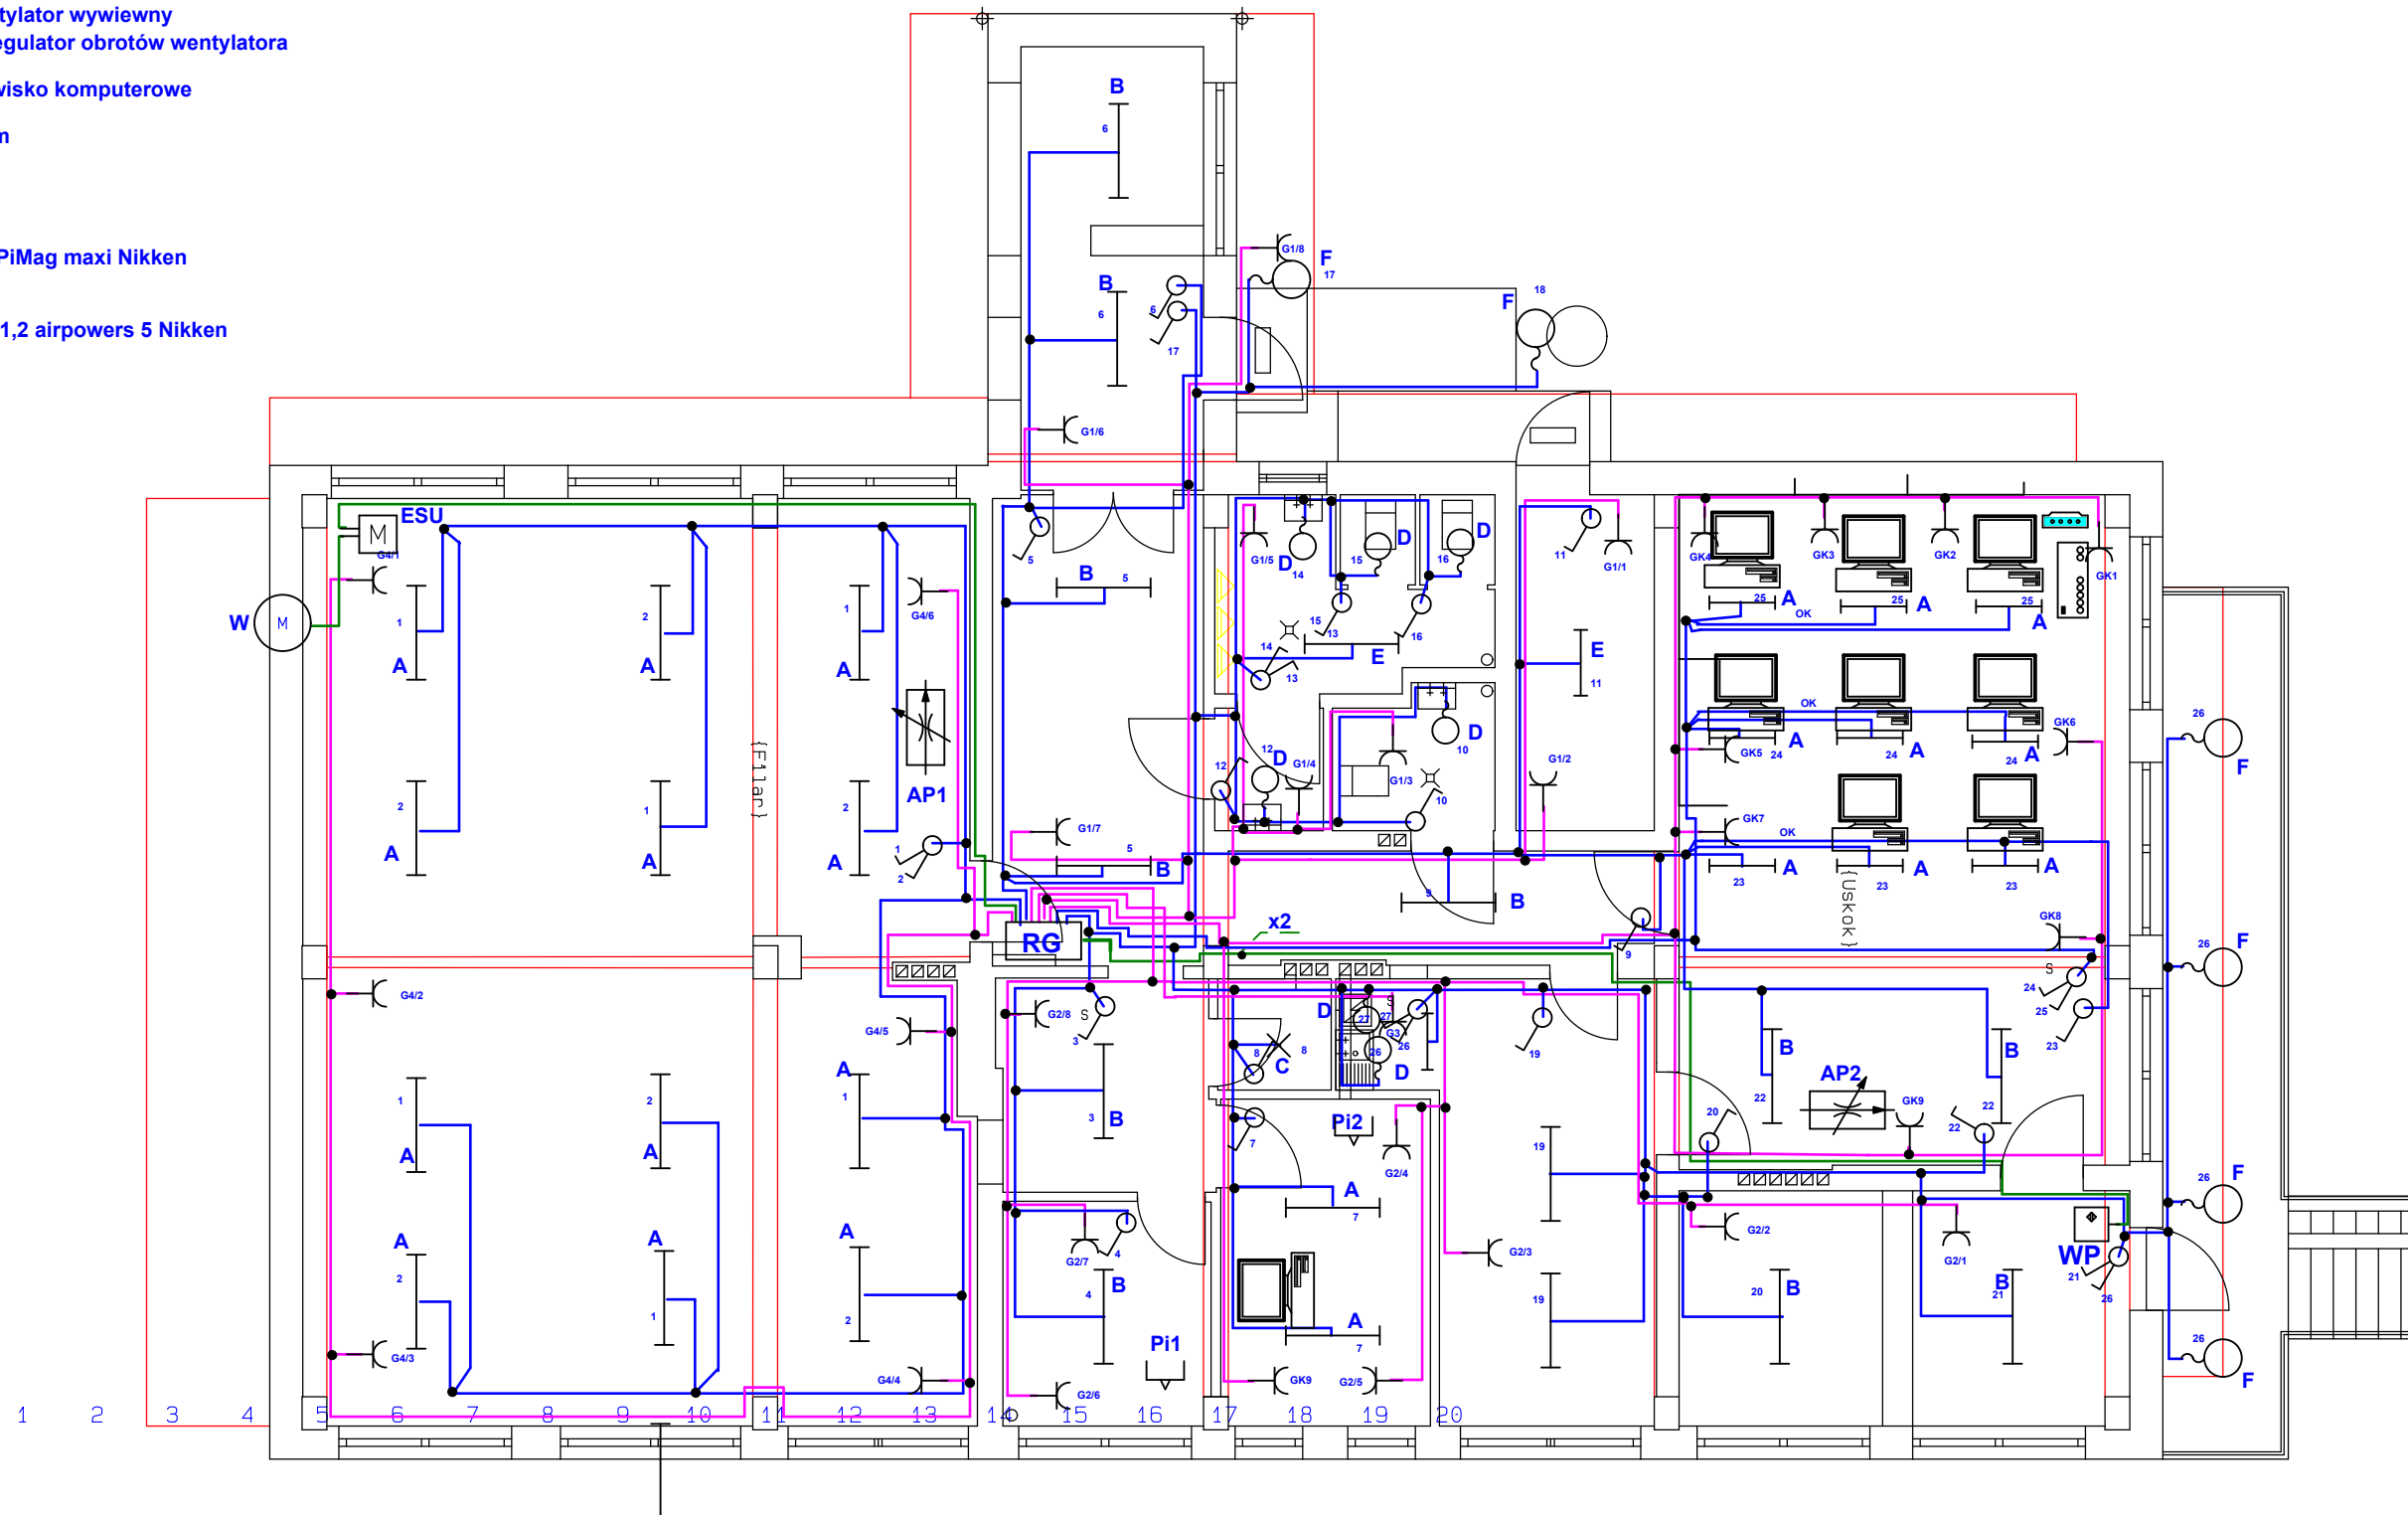

LEGENDA

WP wyłącznik pożarowy S63JPD1102B4R70 Promet

RG rozdzielnia główna wnąkowa

A, B,C, D,E,F oznaczenia opraw ujęte w zestawieniu materiałów

W wentylator wywiewny

ESU regulator obrotów wentylatora

 stanowisko komputerowe

 modem

 router

 Pi1,2 PiMag maxi Nikken

 AP1,2 airpowers 5 Nikken

układ sieci TN-C