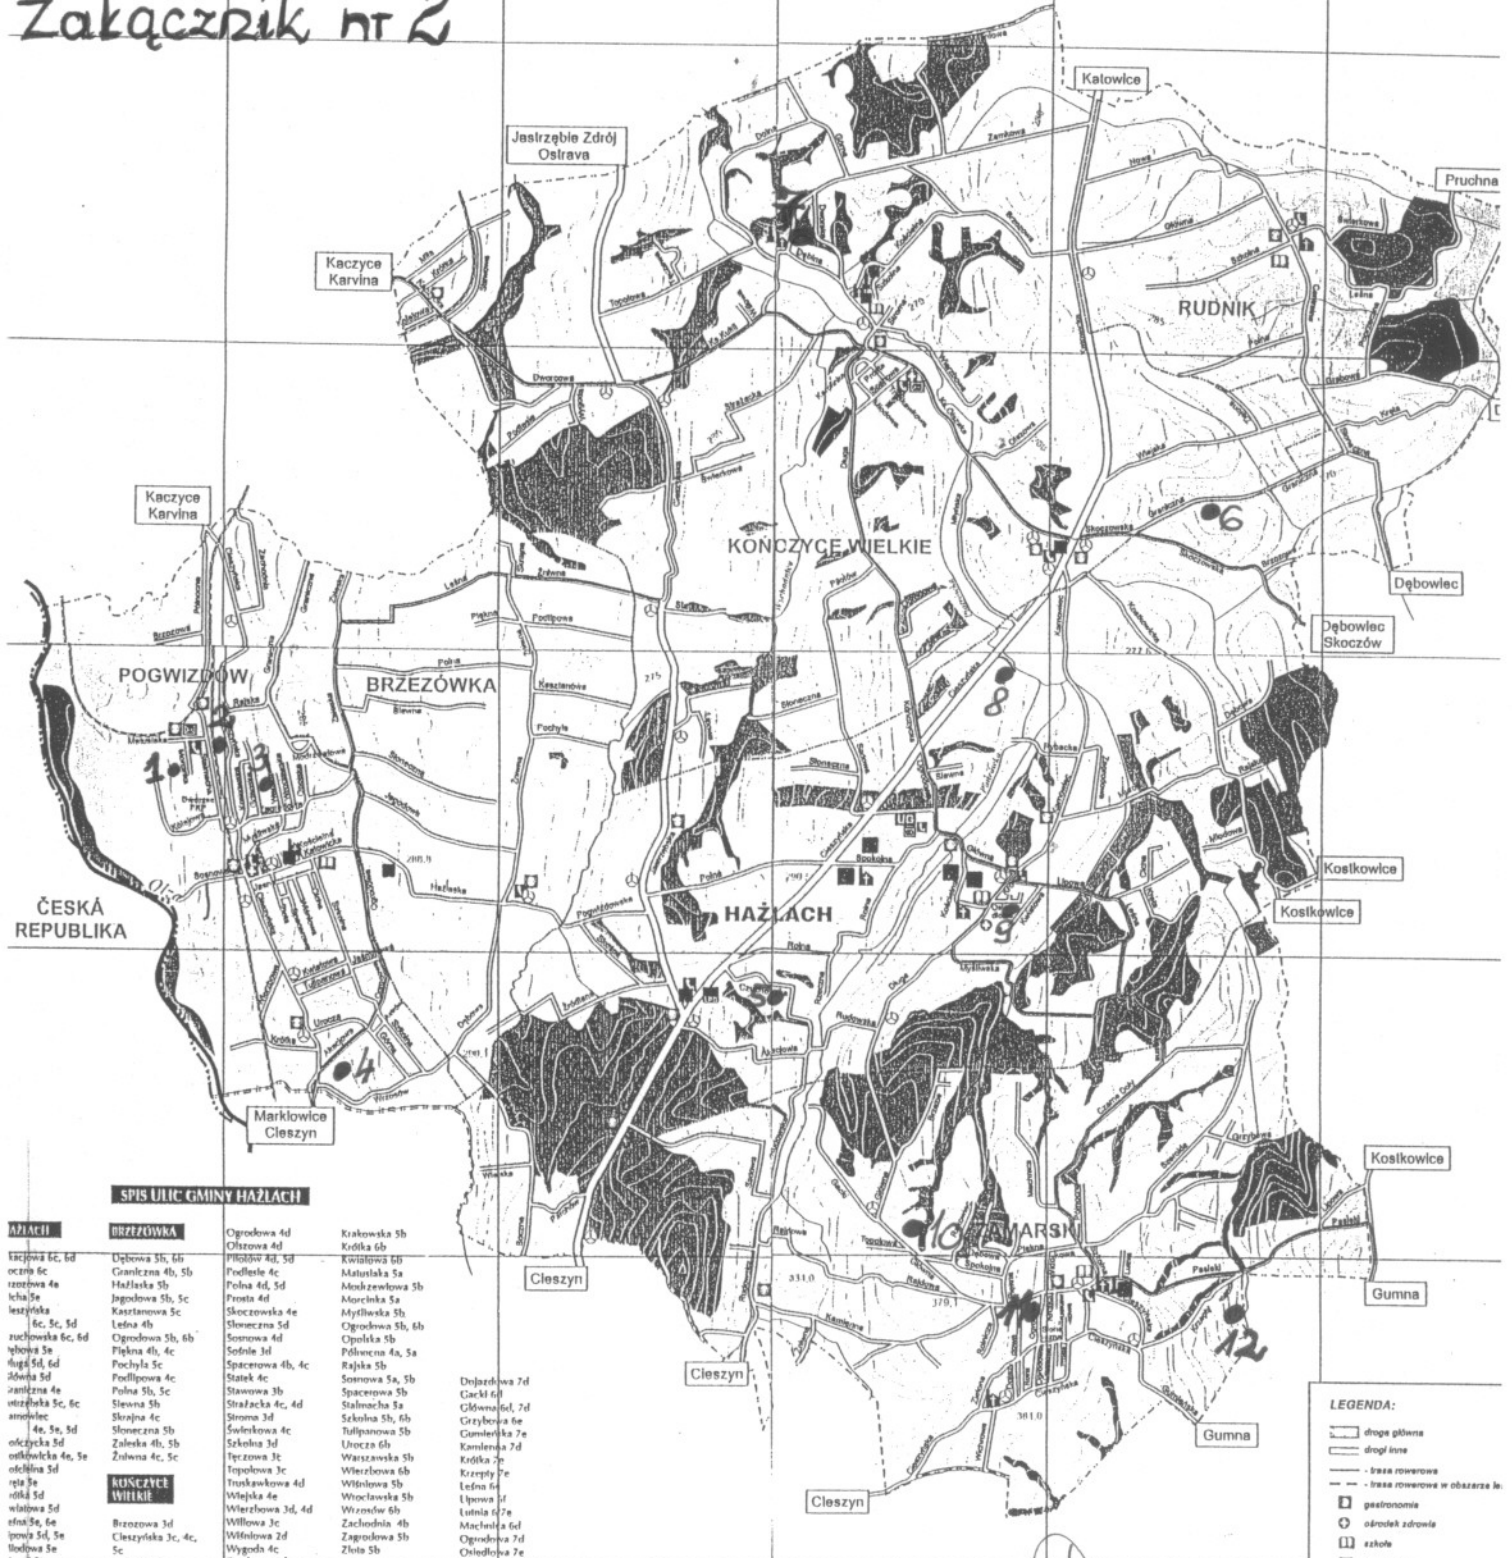

Plan Gminy Hażlach

Załącznik nr 2

SPIS ULIC GMINY HAŻLACH

HAŻLACH	BRZĘZÓWKA	KACZYCE KARWINA	POGWIZDÓW
Kaczyce 6c, 6d oczna 6c rozróżna 4e Ichańska 6c, 6d, 6e zuchowska 6c, 6d ybova 5a flug 5d, 6d Jónia 5d zastawna 4e utrzębna 5c, 6c amoielic 4e, 5e, 5d ościcka 5d ościcka 4e, 5e ościcka 5d reja 5e różka 5d wlatowa 5d staj 5e, 6e powa 5d, 5e ludowa 5e koni 5e tyńska 6d, 6e igrowa 5d hiedowa 5d archów 6c ogrodziska 5c oln 5c, 5d oln 5d, 5e wójciska 6d yha 5e yha 5e zeczna 5d ndowa 5d wowa 5d kocowska 4e kobi 5c, 6c lonezna 5c, 6c pohłowa 5d włoka 6b, 6c ogrodowa 5e	Dębowa 5b, 6b Graniczna 4b, 5b Hażlaska 5b Jagielowa 5b, 5c Kasztanowa 5c Leśna 4b Ogrodowa 5b, 6b Piękną 4b, 4c Pochyla 5c Podlipowa 4c Polna 5b, 5c Słowna 5b Skrajna 4c Słoweczna 5b Zaleska 4b, 5b Zubowa 4c, 5c	Ogrodowa 4d Oleżowa 4d Piłkowiec 4d, 5d Podleśne 4c Polna 4d, 5d Promia 4d Skoczowska 4e Słoweczna 5d Sotowa 4d Sotnie 3d Spacerowa 4b, 4c Starek 4c Stawowa 5b Strajacka 4c, 4d Stroma 3d Świeżkowa 4c Szkołna 3d Irczowa 3c Irczowska 3c Truskawkowa 4d Wlejska 4e Wierzbowa 3d, 4d Witłowa 3c Witłowska 2d Wygoda 4c Zamkowa 3d Zielona 4e Złotowa 5c	Wierzbowa 4d, 5d Focłowa 4c Kasztanowa 5b Pochyla 4c Polna 4d, 5d Promia 4d Skoczowska 4e Słoweczna 5d Sotowa 4d Sotnie 3d Spacerowa 4b, 4c Starek 4c Stawowa 5b Strajacka 4c, 4d Stroma 3d Świeżkowa 4c Szkołna 3d Irczowa 3c Irczowska 3c Truskawkowa 4d Wlejska 4e Wierzbowa 3d, 4d Witłowa 3c Witłowska 2d Wygoda 4c Zamkowa 3d Zielona 4e Złotowa 5c

RUDNIK	ZAMARSKI
Krakowska 5b Krdka 5b Kwiatowa 6b Matulaska 5a Mozdzewłowa 5b Mozdziska 5a Myśliwska 5b Ogrodowa 5b, 6b Opolska 5b Półwiczna 4a, 5a Rajka 5b Sotowa 5a, 5b Spacerowa 5b Stalmacha 5a Szkolna 5b, 6b Tulipanowa 5b Urocz 6b Warszawska 5b Wierzbowa 6b Witłowa 5b Wrocławska 5b Wronowa 6b Zachodnia 4b Zagrodowa 5b Złota 5b	Dojazdowa 7d Cacki 6d Główna 6d, 7d Grzybowska 7e Gumlewska 7e Kamienka 7d Krdka 7e Krzysz 7e Leśna 6d Lpowa 6d Lutnia 6e Machniska 6d Ogrodowa 7d Oleśdowa 7e PASTRZYCE, 6c, 7e Piękną 5d, 6d Poluchowa 7d Poluchowa 6e Pusta 7e Rajkowa 7d Rakowice 6d Rolna 7e Rolin 7d Rudowa 7e 7c, 6c, 6d Sakowice Słoweczna 7e Spokojny 7d Strzebiel 6e Szkolniska, 7e Topolowa 6d Truskawkowa 7e Widokowa 7d, 6e, 6e Złota 7e

LEGENDA:

- droga płatna
- droga inne
- trasa rowerowa
- trasa rowerowa w obszarze le.
- gastronomia
- obiekt zdrowia
- szkoła
- stacja paliw
- obiekt zabytkowy
- kościoły
- muzea
- poczta
- automaty telefoniczne opłata
- przystanek autobusowy
- siedziba Urzędu Gminy Hażlach
- tereny zaleszone
- warstwa prowadzone oo 8 m

WOJT
Karol Foltwarczyn